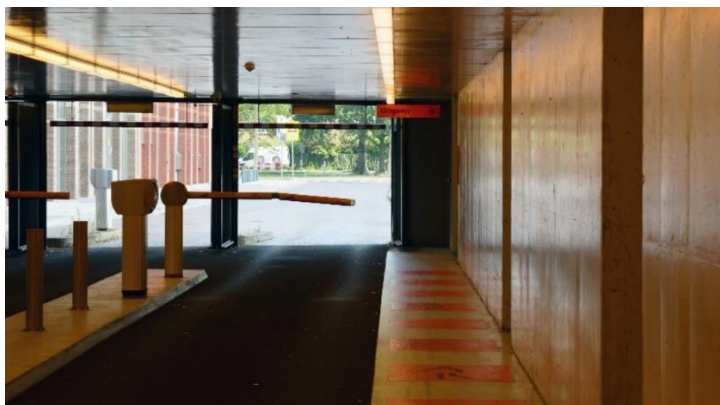

Parkeren NVM

Parkeergarage Stadshuis

Parkeren op etage -1

Wanneer u een verdieping lager parkeert, kunt u naar buiten lopen langs de parkeerautomaten. Eenmaal buiten kunt met de (rol)trap omhoog.

Boven gaat u rechtsaf, richting de Mediamarkt. Daarna loopt u door naar het eind. Met de trap kunt u beneden naar het NVM gebouw.