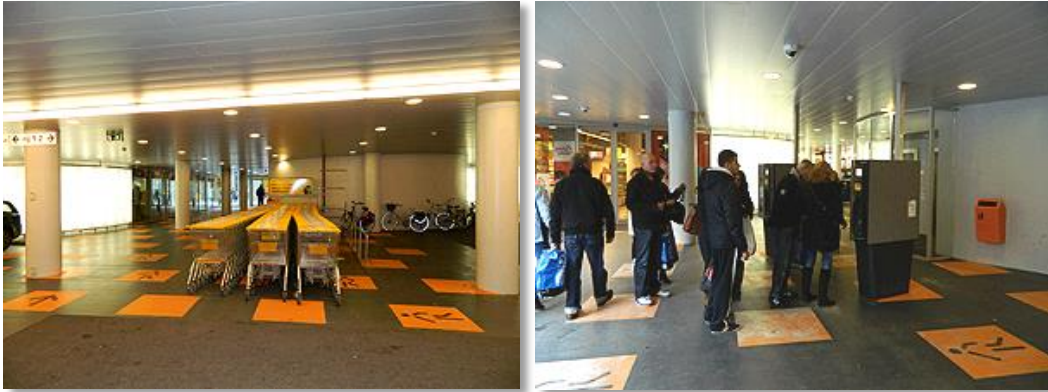

U kunt deze parkeergarage bereiken via de Noordstedeweg. Direct naast de Mediamarkt is de ingang. U kunt ook via de Zuidstedeweg komen. Volg de borden 'Centrum', 'Theater' en de P-borden en kies voor parkeren Theater.

In de parkeergarage onder het Stadshuis is voldoende ruimte.

Hoe komt u bij het NVM-bureau?

Wanneer u in de parkeergarage uw auto heeft geparkeerd, loopt u naar de uitgang. U passeert daarbij de winkelwagens van de Jumbo en de betaalautomaat.

Buiten gaat u met de roltrap omhoog en direct rechtsaf.

Vervolgens loopt u langs de Mediamarkt. Om de hoek ziet u het NVM-gebouw.